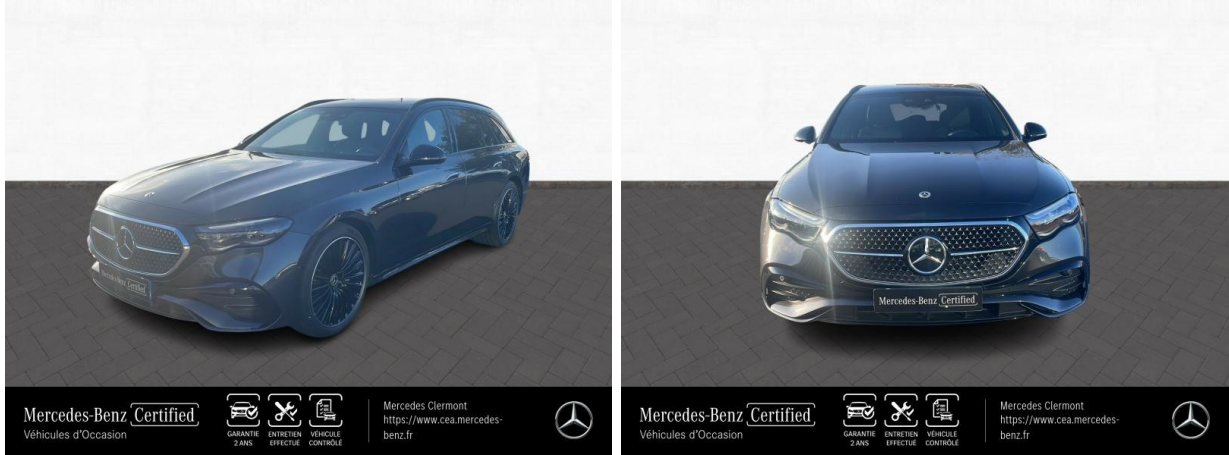

Mercedes-Benz Clermont-Ferrand

MERCEDES-BENZ Classe E Break 300 e Hybrid EQ 204+129ch AMG Line 9G-Tronic d'occasion

Occasion

MERCEDES-BENZ Classe E Break

300 e Hybrid EQ 204+129ch AMG Line 9G-Tronic

Mercedes-Benz Clermont-Ferrand

04 73 15 16 17

Prix :

92 900 €

Un crédit vous engage et doit être remboursé. Vérifiez vos capacités de remboursement avant de vous engager.

Caractéristiques du véhicule

- Kilométrage : 8 000 km
- Puissance réelle : 204 ch
- Énergie : Hybride
- Boîte de vitesse : Automatique
- Carrosserie : Break
- Nombre de portes : 5 portes
- Année : 2024
- Puissance fiscale : 11 CV
- Couleur : Noir
- Garantie : Mercedes-Benz VP Certified 24 mois 24 mois

Options

- Cuir Noir (Pk Cuir)
- JA AMG 20 multibranches, noir/brillant
- Pack assistance à la conduite (PDC/PDD)
- Pack Sport Black
- Train roulement +amortissement adaptatif
- Type Premium Plus

Équipements de série