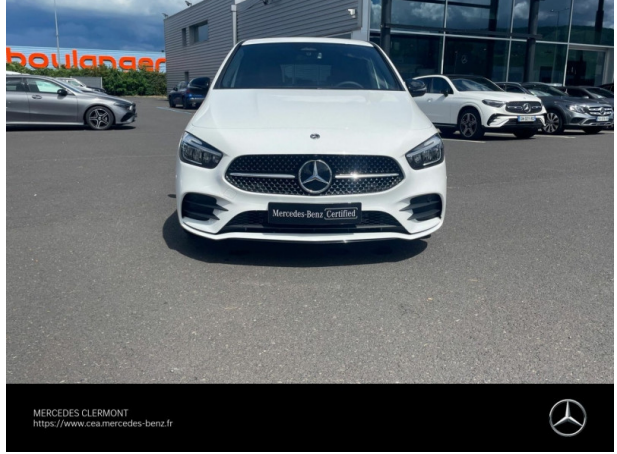

Mercedes-Benz Clermont-Ferrand

MERCEDES-BENZ Classe B 180d 116ch AMG Line 8G-DCT d'occasion

Occasion

MERCEDES-BENZ Classe B

180d 116ch AMG Line 8G-DCT

Mercedes-Benz Clermont-Ferrand

04 73 15 16 17

Prix :

44 900 €

Un crédit vous engage et doit être remboursé. Vérifiez vos capacités de remboursement avant de vous engager.

Caractéristiques du véhicule

- Kilométrage : 8 000 km
- Puissance réelle : 116 ch
- Énergie : Diesel
- Boîte de vitesse : Automatique
- Carrosserie : Monospace
- Nombre de portes : 5 portes
- Année : 2024
- Puissance fiscale : 6 CV
- Couleur : Blanc polaire
- Garantie : Mercedes-Benz VP Certified 24 mois 24 mois