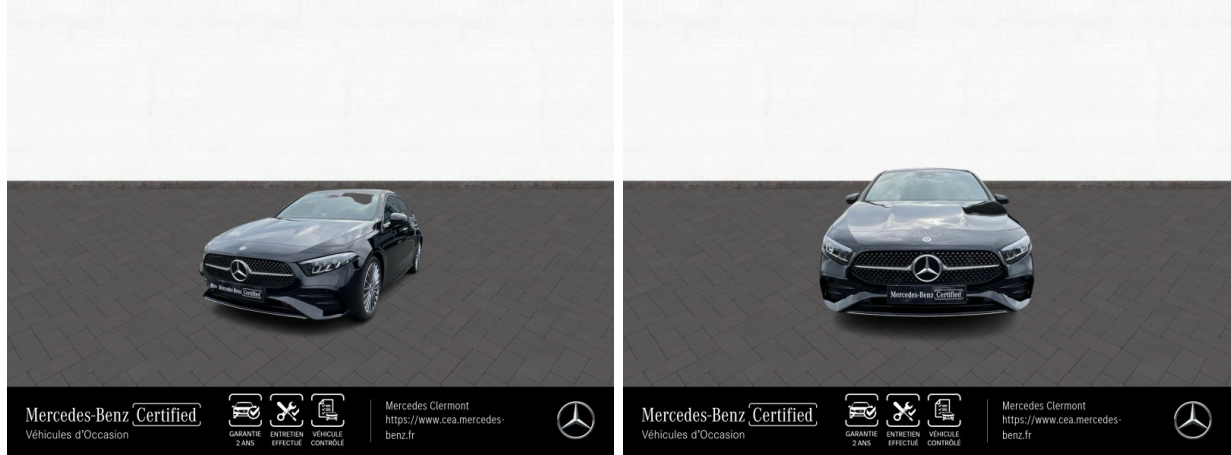

Mercedes-Benz Clermont-Ferrand

MERCEDES-BENZ Classe A 200 163ch AMG Line 7G-DCT d'occasion

Occasion

MERCEDES-BENZ Classe A

200 163ch AMG Line 7G-DCT

Mercedes-Benz Clermont-Ferrand

04 73 15 16 17

Prix :

44 900 €

Un crédit vous engage et doit être remboursé. Vérifiez vos capacités de remboursement avant de vous engager.

Caractéristiques du véhicule

- Kilométrage : 8 000 km
- Puissance réelle : 163 ch
- Énergie : Essence/Micro-Hybride
- Boîte de vitesse : Automatique
- Carrosserie : Berline
- Nombre de portes : 5 portes
- Année : 2024
- Puissance fiscale : 9 CV
- Couleur : Noir
- Garantie : Mercedes-Benz VP Certified 24 mois 24 mois