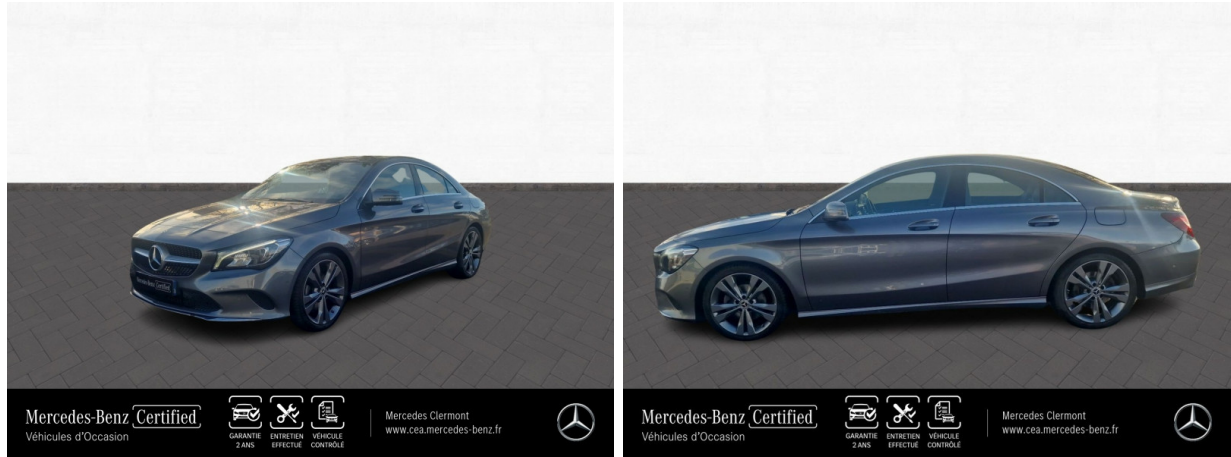

Mercedes-Benz Clermont-Ferrand

MERCEDES-BENZ CLA 200 Sensation 7G-DCT d'occasion

Occasion

MERCEDES-BENZ CLA

200 Sensation 7G-DCT

Mercedes-Benz Clermont-Ferrand

04 73 15 16 17

Prix :

25 900 €

Un crédit vous engage et doit être remboursé. Vérifiez vos capacités de remboursement avant de vous engager.

Caractéristiques du véhicule

- Kilométrage : 28 462 km
- Puissance réelle : 156 ch
- Énergie : Essence
- Boîte de vitesse : Automatique
- Carrosserie : Berline
- Nombre de portes : 4 portes
- Année : 2018
- Puissance fiscale : 8 CV
- Couleur : Gris Montagne
- Garantie : Mercedes-Benz VP Certified 24 mois 24 mois