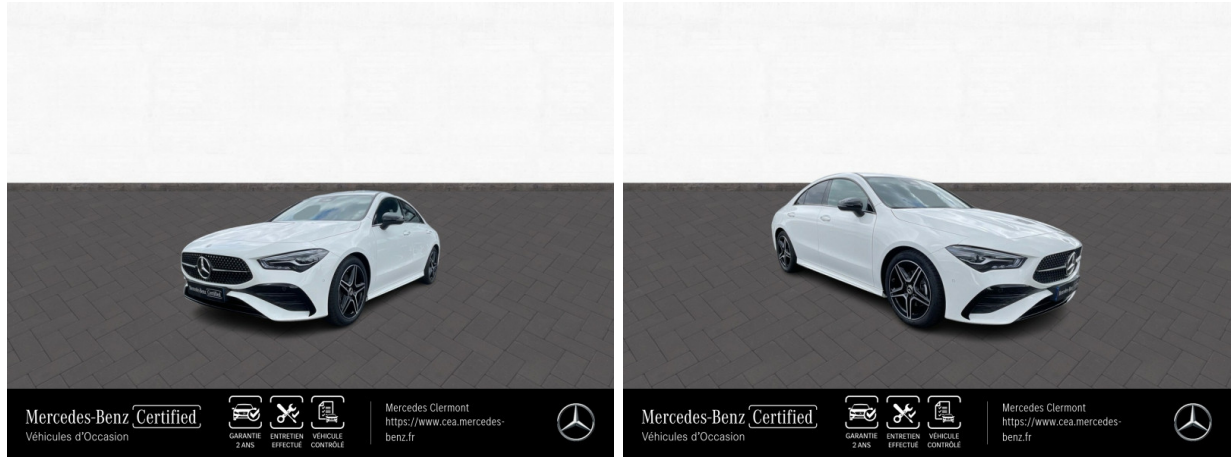

Mercedes-Benz Clermont-Ferrand

MERCEDES-BENZ CLA 180 d 116ch AMG Line 8G-DCT d'occasion

Occasion

MERCEDES-BENZ CLA

180 d 116ch AMG Line 8G-DCT

Mercedes-Benz Clermont-Ferrand

04 73 15 16 17

Prix :

45 900 €

Un crédit vous engage et doit être remboursé. Vérifiez vos capacités de remboursement avant de vous engager.

Caractéristiques du véhicule

- Kilométrage : 8 000 km
- Puissance réelle : 116 ch
- Énergie : Diesel
- Boîte de vitesse : Automatique
- Carrosserie : Berline
- Nombre de portes : 4 portes
- Année : 2024
- Puissance fiscale : 6 CV
- Couleur : Blanc polaire
- Garantie : Mercedes-Benz VP Certified 24 mois 24 mois