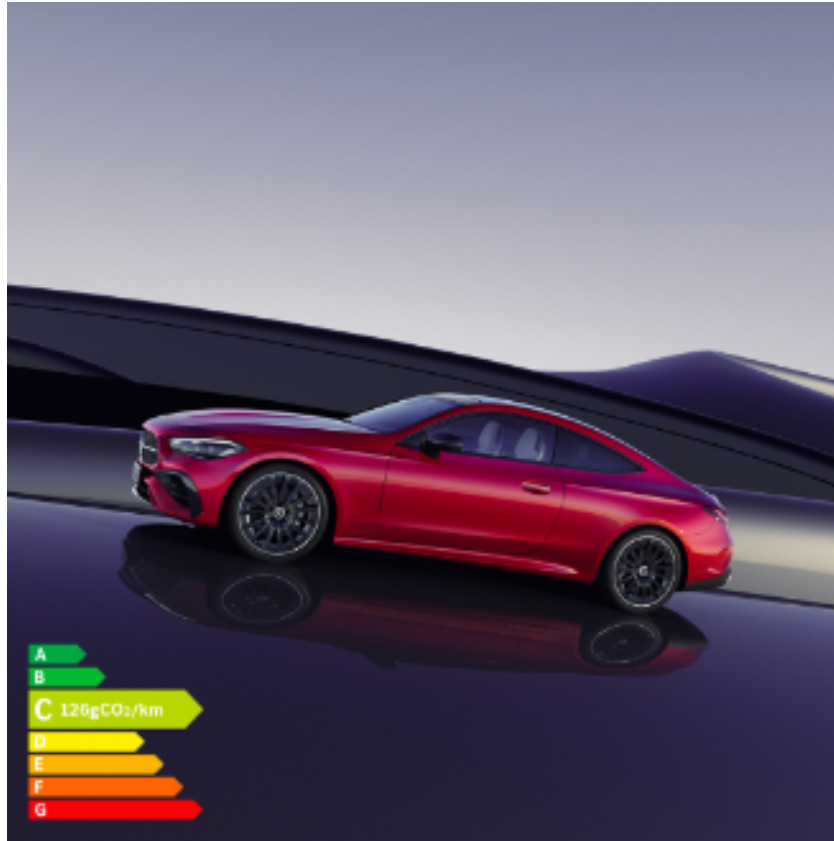

Mercedes-Benz Clermont-Ferrand

Nouveau Mercedes CLE Coupé

Le 7 mai 2024 - Nouveauté

Découvrez le nouveau Mercedes CLE coupé, l'essence même de la sportivité Mercedes-Benz dans un design élégant.

Sécurité, confort et technologie de pointe sont les mots clés du nouveau modèle !

Personnalisez son intérieur, ajustez les éclairages d'ambiance comme vous le souhaitez parmi 64 couleurs disponibles.

Profitez de 4 places pour un confort maximal et d'une capacité de chargement de 420L.

Disponible en motorisation Hybride Rechargeable et Thermique. Essayez le dès maintenant > [En savoir plus](#)

PS : En option, profitez de la fonction massage à 7 zones.

Pour les trajets courts, privilégiez la marche ou le vélo #SeDéplacerMoinsPolluer